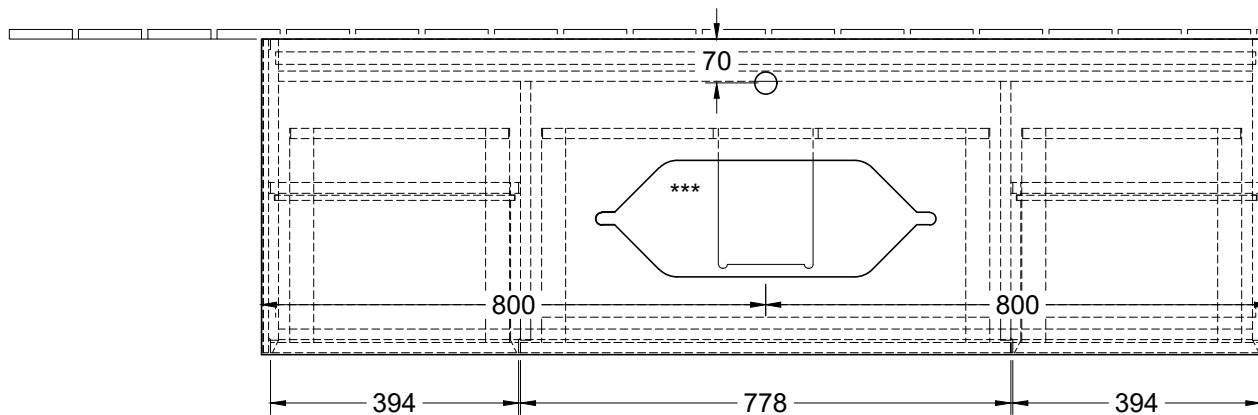

$\frac{N}{L}$
 220 - 240 V

*** Ausschnitt lt. Zeichnung
 BA-AWTOHLB

Finion
 F33ZYXX

V01 / 06.12.2016

1:12

Villeroy & Boch
 1748